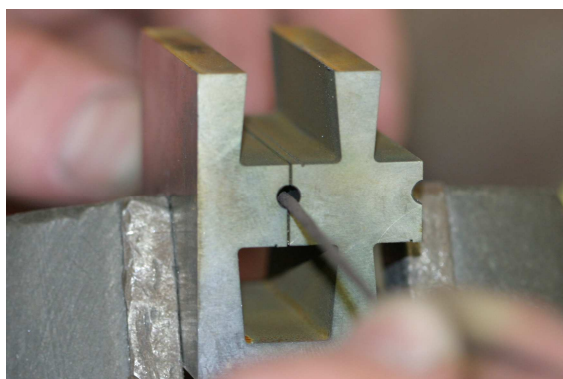

Brousící šňůry a pásy

Výhodná koupě!

MEPAC CZ s.r.o.
WEBPAC CZ

Tyto šňůry a pásy jsou používány k odstraňování otřepů nebo k broušení a leštění těžce dostupných míst (například drážky, malé otvory, zaoblené povrchy, zářezy,...)

Tyto šňůry kruhového tvaru a ploché pásy je možno využít na kov, plast i dřevo.

brousící materiály - A - korund
- C - CROCUS (lešticí kysličníky)

Výhodná koupě se vztahuje na níže uvedené typy.

| číslo výrobku a provedení | rozměr (mm) | zrnitost pro A | cena za cívku | |
|------------------------------|----------------|-------------------|-------------------|-------|
| | | | brousící materiál | |
| | | | A | C |
| 49 šňůra | 2,08 | 120 | 432,- | 468,- |
| 50 šňůra | 1,78 | 180 | 414,- | 441,- |
| 52 šňůra | 1,4 | 150 | 275,- | 315,- |
| 57 páska | 3,18 | 180 | 306,- | - |
| 59 páska | 6,35 | 150 | 374,- | - |

Uvedené ceny jsou v Kč a bez DPH.

- rozměry: brousící šňůry – průměr v mm
brousící pásy – šířka v mm
- jedno balení obsahuje cívku s 15 metry šňůry/pásy

Brousící pásky a šňůry

STANDARDNÍ NABÍDKA

- brousící materiály - A - korund
- S - karbid křemíku
- C - CROCUS (leštící kysličníky)